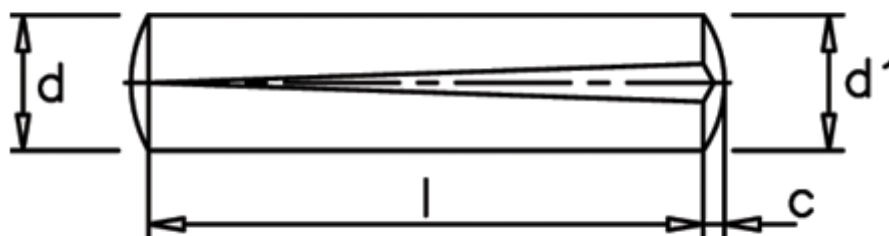

Varenummer: 080133231
Beskrivelse: KLEE Kærvstift S1 4x18
Rustfast 1.4305

Mål

c	= 0,6
d	= 4.0
d1	= 4.35
Længde	= 18